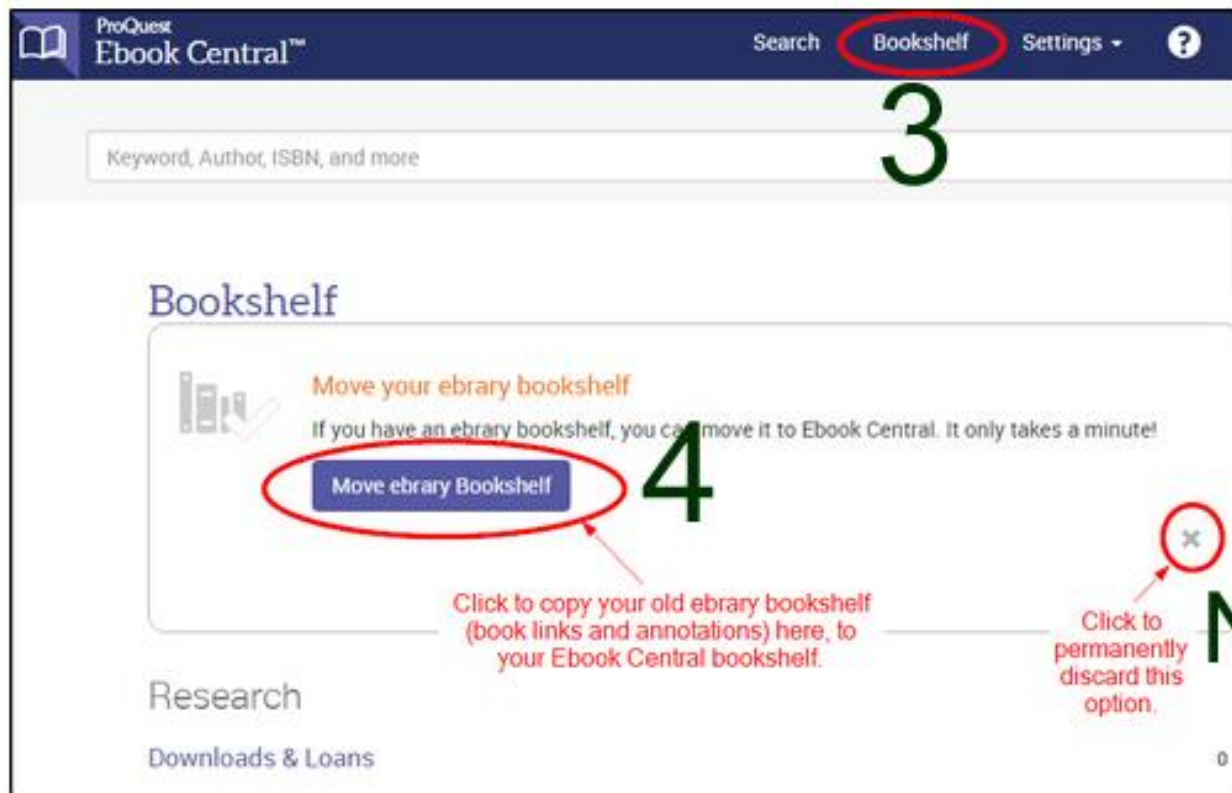

Crea una cuenta con los mismos datos que tenías en ebrary y mueve tu estantería.

1

2

3

4

No

- If the system was able to **successfully copy their bookshelf**, the patron is shown this message: